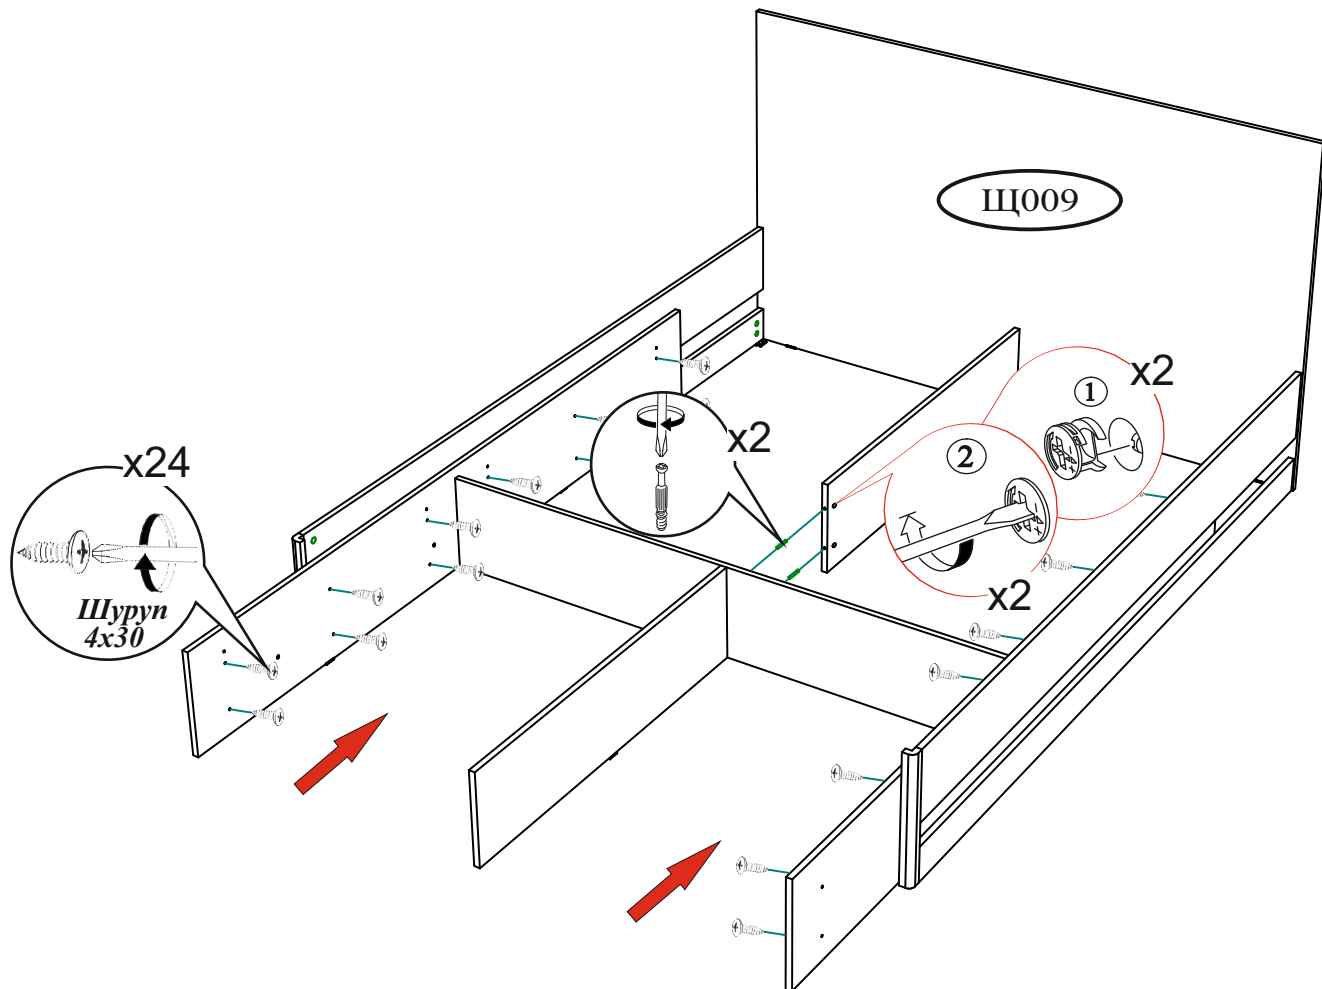

Цвет:	Центральная секция Либерти ЦС-02 сонома/ венге	Дата изготовления 01.01.2018	ЕАС Бригада 1
		1/5	
12595V5K1AYZTT9 18075-01 00491019 18 0001			

Схема сборки кровати с проложками

Схема сборки кровати с ортопедическим основанием и подъемным механизмом