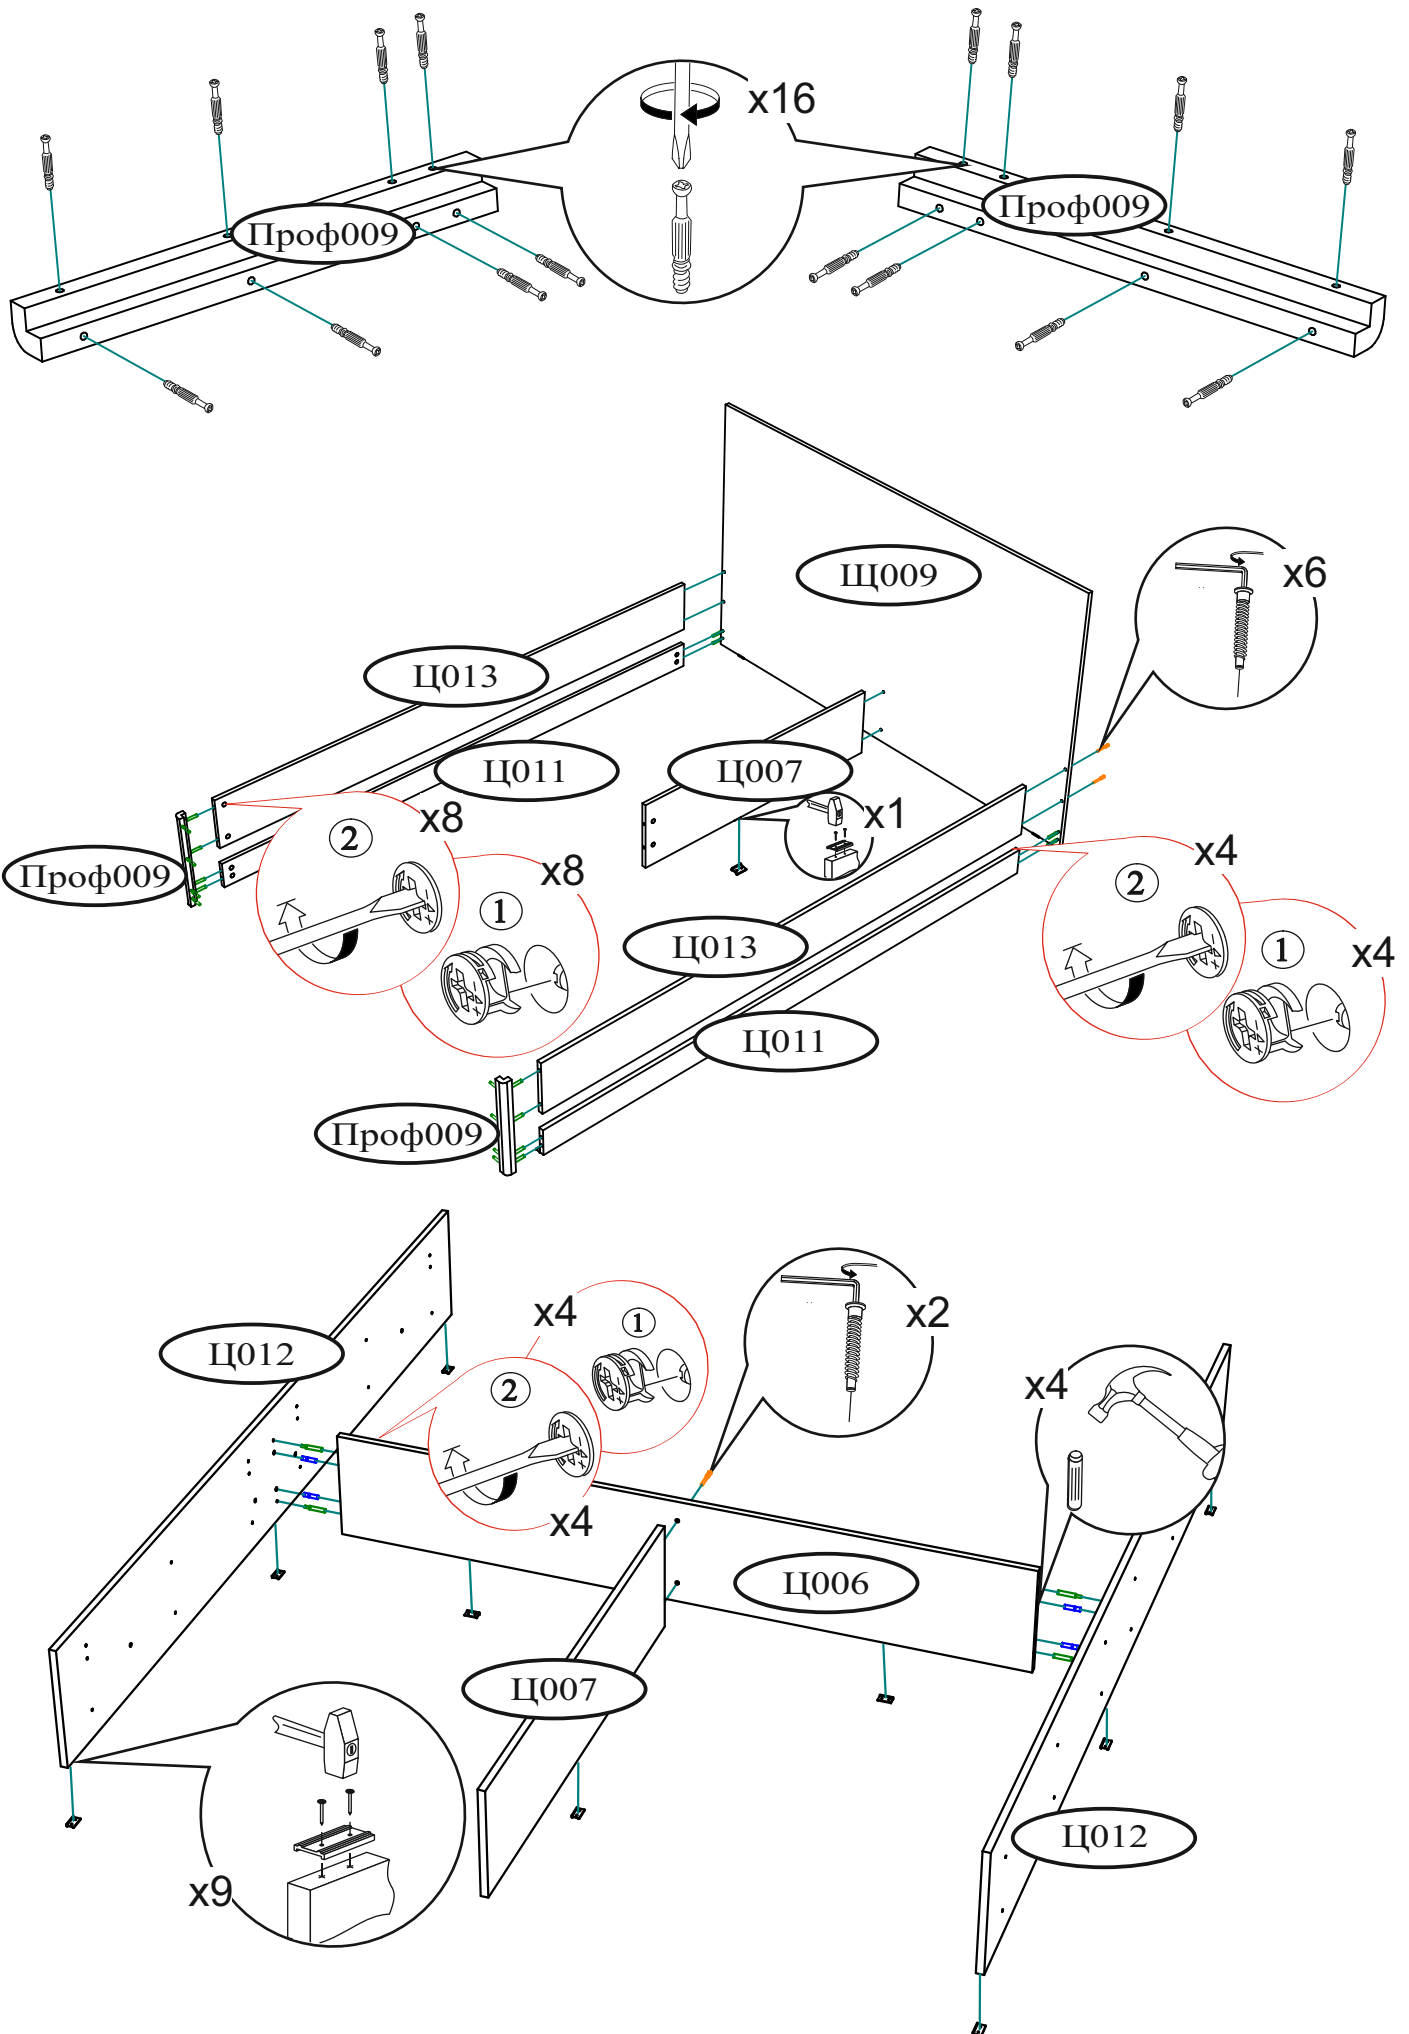

Схема сборки кровати с проложками