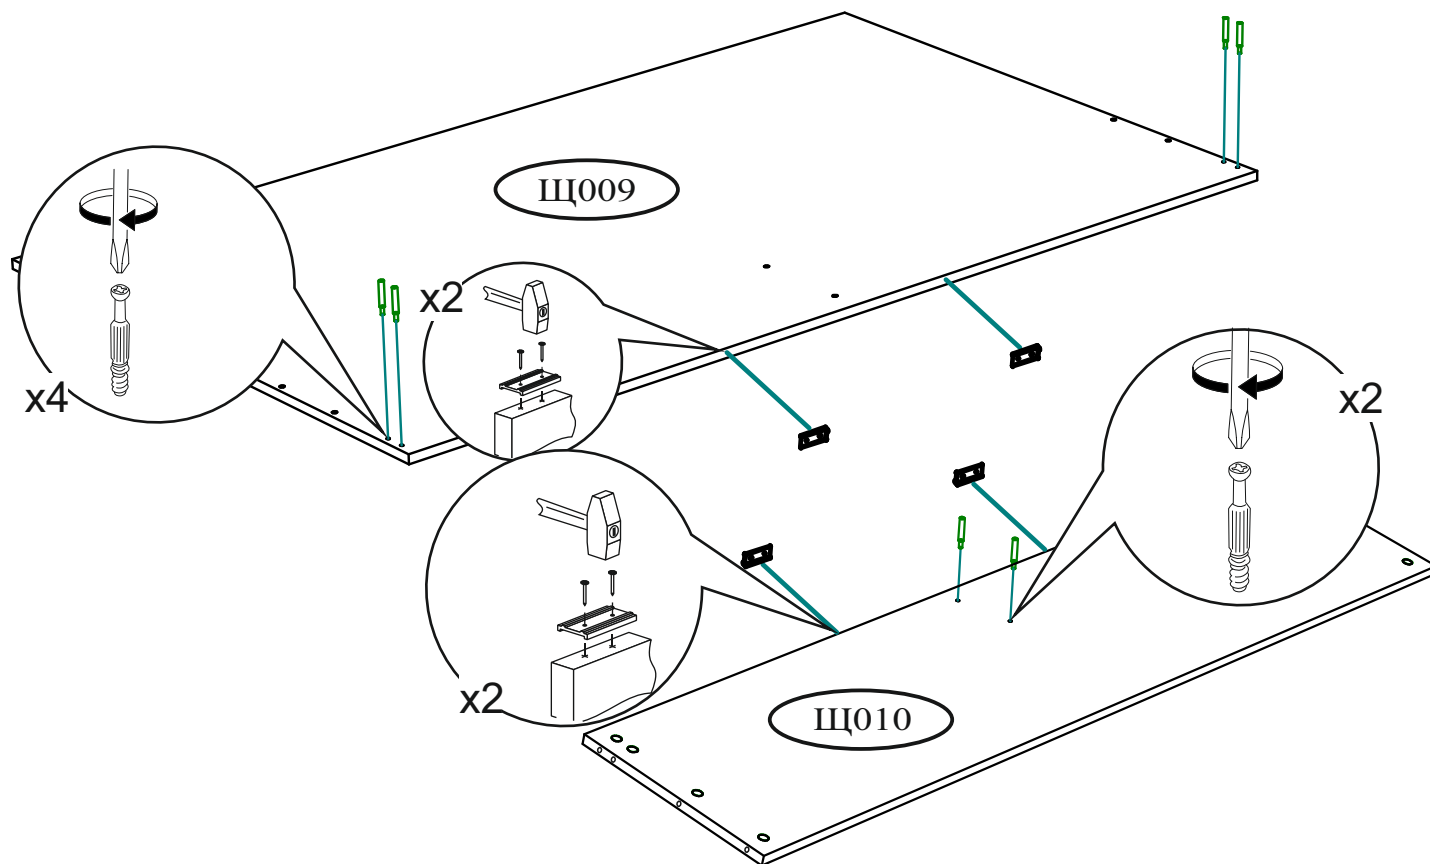

Комплектовочная ведомость					
Поз.	Наименование	Длина	Ширина	Кол-во	Уп. №
Щ009	Щит головной	1000	1672	1	1
Щ010	Щит ножной	352	1600	1	1
Ц007	Царга	1006	256	2	2
Ц013	Царга	2012	192	2	2
Ц011	Царга	2012	96	2	2
Ц012	Царга	2028	288	2	2
Ц006	Царга	256	1600	1	1
Пл009	Планка	1004	60	4	2
Проф009	Профиль	352	32	1	2
1	Мягкая накладка	1675x360x45		1	3

Винт М6х10 4 шт.	Шуруп 4х30 80 шт.	Гвозди 2х20 28 шт.	Футорка 4 шт.
Эксцентриковая стяжка 28 кмп.	Заглушка для эксцентрика 14 шт.	Еврокюльч 1 шт.	Подпятник 14 шт.
Евровинт 6х50 8 шт.	Шкант 8х30 4 шт.	Саморез с пресс-шайбой 4х16 4 шт.	Фетровая накладка 6 шт.

Необходимый инструмент для сборки.
Рекомендуем сборку производить вдвоем.

Для комплектации кровати проложками

Поз.	Наименование	Длина	Ширина	Кол-во
7	Проложка	1600	380	5

Качество мебели зависит от качества сборки.
Рекомендуем доверить сборку специалистам.

Уважаемый покупатель!

Убедительная просьба сохранять упаковку до полной сборки изделия!

В случае обнаружения брака/дефекта обязательно сфотографировать выявленный дефект и этикетку на упаковке. На фотографии должно быть четко видно: наименование изделия, дату изготовления и номер бригады. Претензии по качеству без фотографии этикетки не принимаются.

Цвет:	Центральная секция Либерти ЦС-02 сонома/ венге	Дата изготовления 01.01.2018	ЕАС Бригада 1	
		1/5		Тумба Срок службы 5 лет. Гарантия 24 мес. 02-102.003
12595V5K1AYZTT9 18075-01 00491019 18 0001