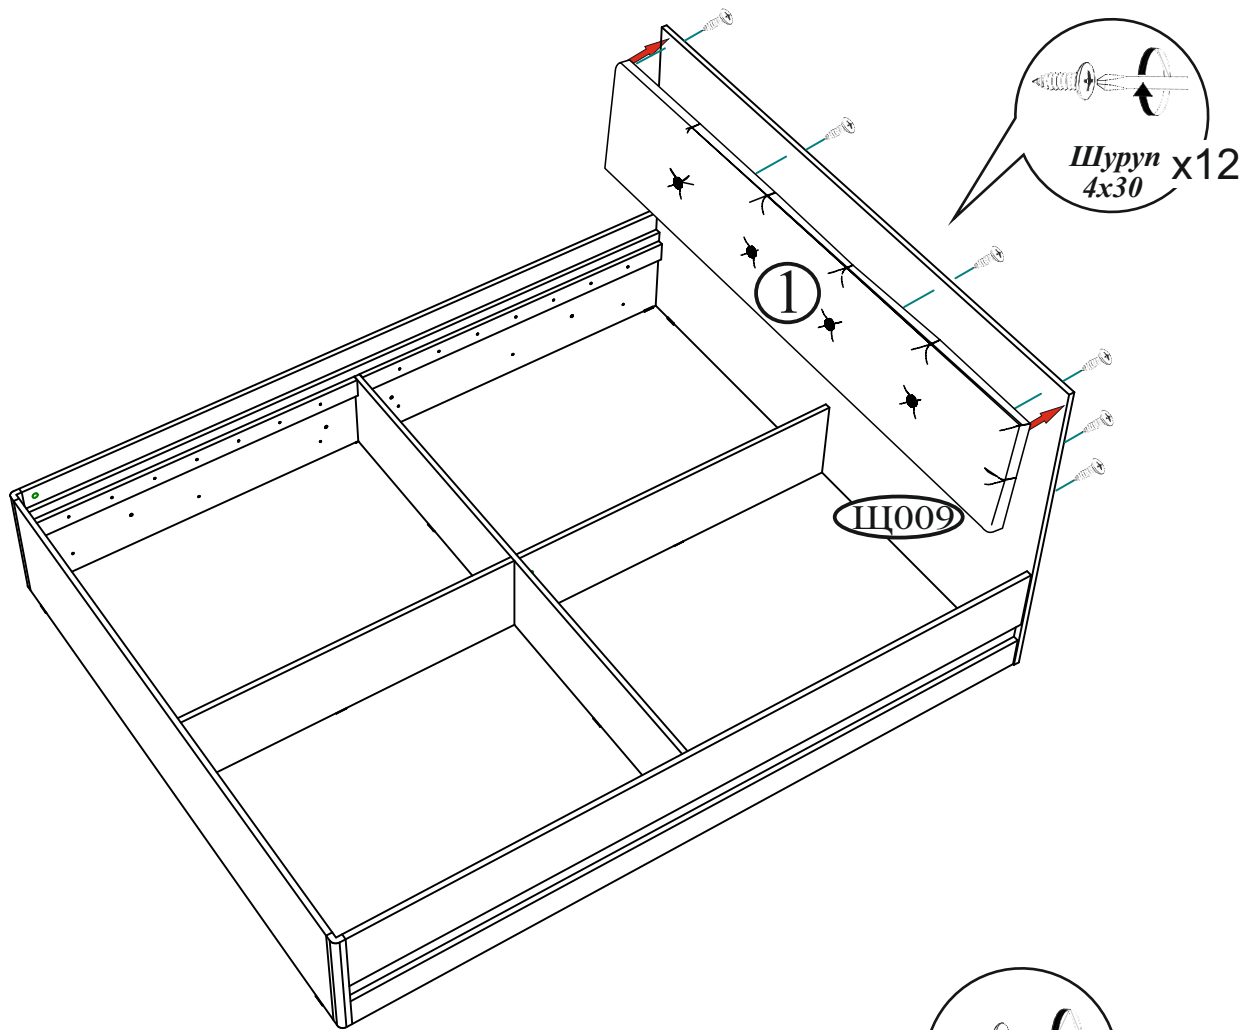

Цвет:	Центральная секция Либерти ЦС-02 сонома/ венге	Дата изготовления 01.01.2018	ЕАС Бригада 1
		1/5	
12595V5K1AYZTT9 18075-01 00491019 18 0001			

Схема сборки кровати с проложками

Схема сборки кровати с ортопедическим основанием и подъемным механизмом