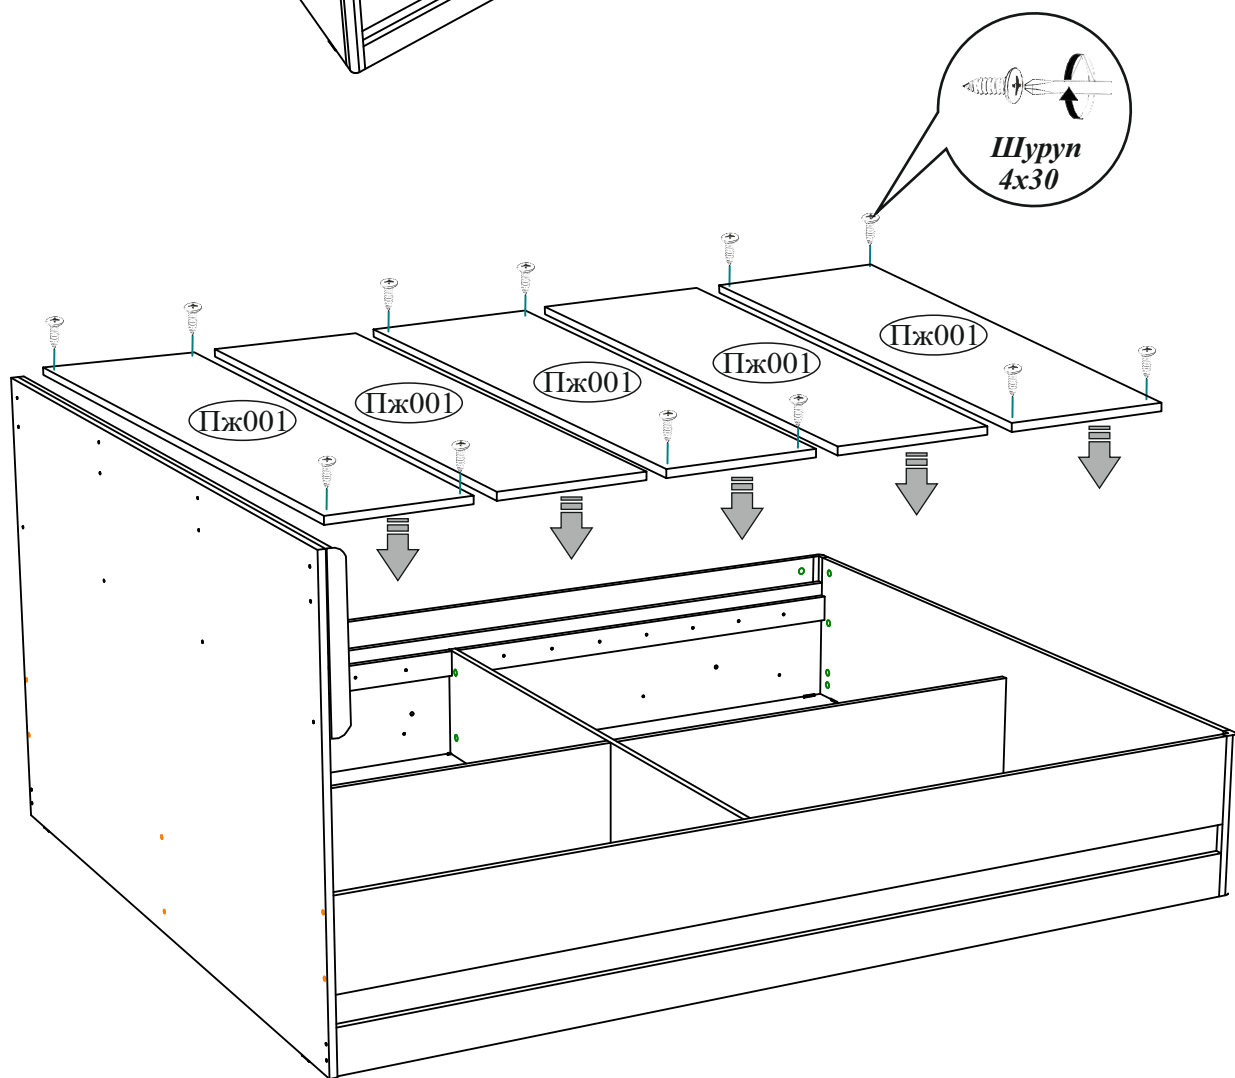

Цвет:	Центральная секция Либерти ЦС-02 сонома/ венге	Дата изготовления 01.01.2018	ЕАС Бригада 1
		1/5	
12595V5K1AYZTT9 18075-01 00491019 18 0001			

Схема сборки кровати с проложками

Схема сборки кровати с ортопедическим основанием и подъемным механизмом