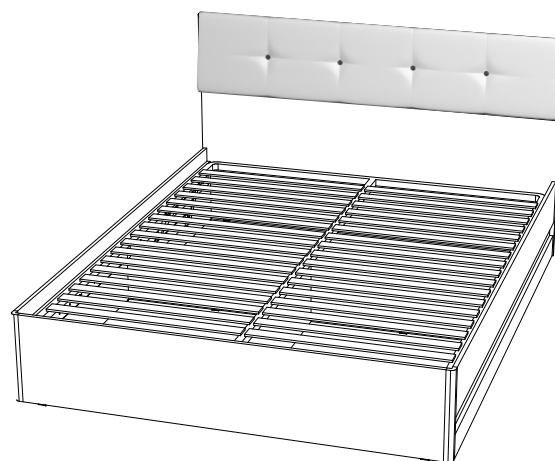

Наборы мебели для спальни «Белладжио»

Кровать двойная 1.6 КР-05

02-28.004

Габаритные размеры
Ширина (мм): 1672
Высота (мм): 1000
Глубина (мм): 2060

с проложками

с ортопедическим основанием

Рекомендованный
размер матраса:
2000x1600