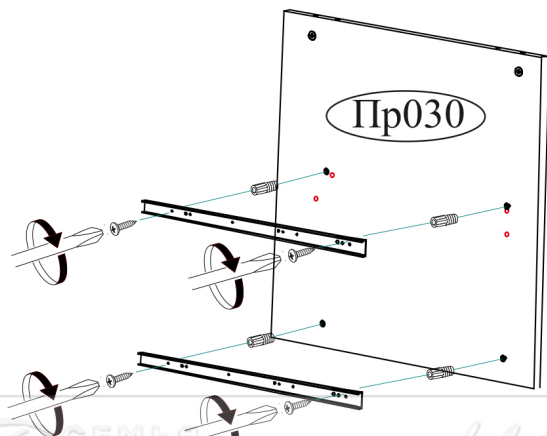

3

4

x4

x4

5

x2

6

x4

7

x15

Шариковые направляющие крепятся снизу боковины и вплотную к фасаду.

Бя001

ЛЮ14

Бя001

Вя006