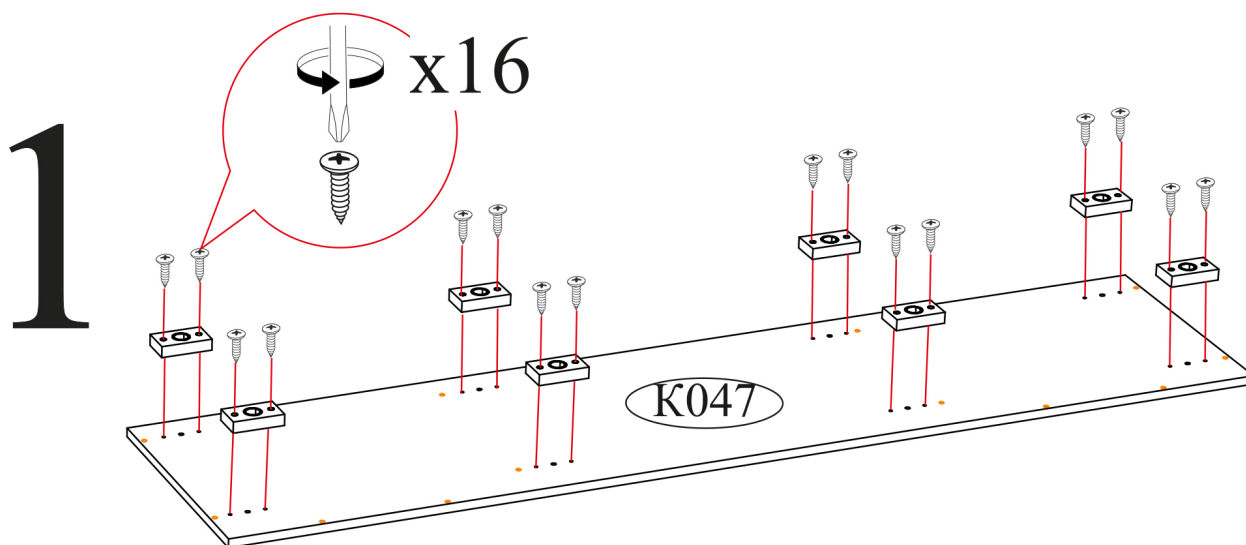

Поз.	Наименование	Длина	Ширина	Кол-во
1	Стекланная полка	526	400	2
Б044	Боковина	387	440	1
Б045	Боковина	387	440	1
Бя001	Боковина ящика	400	98	4
В046	Вязка	387	528	2
Вя006	Вязка ящика	710	98	2
К046	Крышка	1890	460	1
К047	Крышка	1890	460	1
Л014	ЛДВП	738	404	2
Л045	ЛДВП	796	415	1
Пр030	Перегородка	387	440	1
Пр031	Перегородка	387	440	1
Ф014	Фасад	189	796	2

Гвоздь 2x20 50 шт.	Еврокляч 1 шт.	Евровинт 6x50 16 шт.	Заглушка технологическая 4 шт.	Заглушка для евровинта Сонома 4 шт.
Заглушка для эксцентрика Сонома 16 шт.	Направляющая шариковая 400 мм. 2 компл.	Опора прямоугольная 20 мм. 8 шт.	Полкодержатель для стекла 8 шт.	Ручка BTS №36 (160 мм) сонома 4 шт.
Стяжка межсекционная 4x27 мм 1 шт.	Футорка для шурупа 8 шт.	Шкант 8x30 12 шт.	Шуруп 4x16 36 шт.	Эксцентриковая стяжка 16 компл.

Качество мебели зависит от качества сборки.
Рекомендуем доверить сборку специалистам.

Необходимый инструмент для сборки.
Рекомендуем сборку производить вдвоем.

Уважаемый покупатель!

Убедительная просьба сохранять упаковку до полной сборки изделия!

В случае обнаружения брака/дефекта обязательно сфотографировать выявленный дефект и этикетку на упаковке.

На фотографии должно быть четко видно: наименование изделия, дату изготовления и номер бригады.

Претензии по качеству без фотографии этикетки не принимаются.

		Производитель в соответствии с буквой: А - ООО "ЕС-МЕБЕЛЬ", 440034, Россия, г. Пенза, ул. Калинина, д.135Б, лит.А, оф.5 В - ООО "ЛАК-МЕБЕЛЬ", 440004, Россия, г. Пенза, ул. Рабочая, д.7		Бригада 1
Тумба многоцелевого назначения Маркиза ТБ-01		Дата изготовления 01.01.2018		
Цвет: сонома/ крем-сатин		Тумба		
		Срок службы 5 лет. Гарантия 24 мес. 02-102.003		
12595V5K1AYZTT9 18075-01 00491019 18 0001		1/1