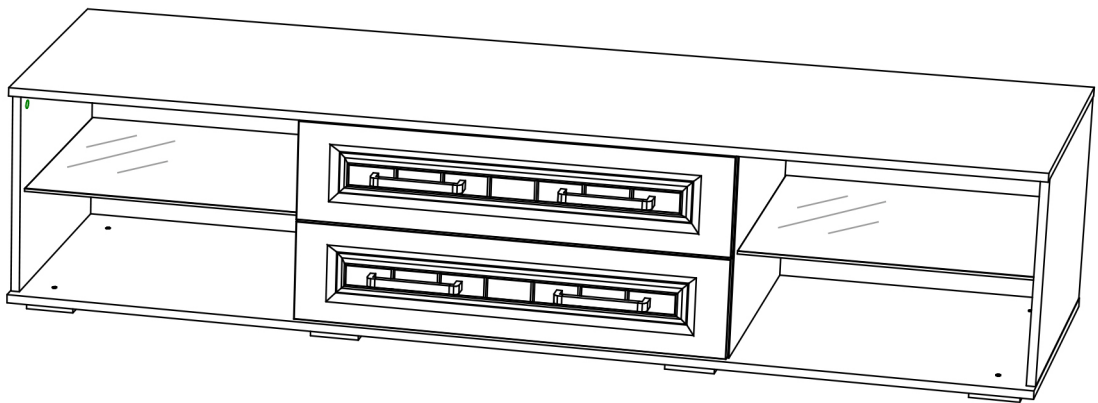

Инструкция по сборке и эксплуатации мебели

Наборы мебели для спальни «Маркиза»

Тумба многоцелевого назначения ТБ-04

02-61.011

Габаритные размеры
 Высота: 439 мм.
 Ширина: 1890 мм.
 Глубина: 460 мм.

2 ящика:
 максимальная нагрузка
 на ящик - 15 кг.