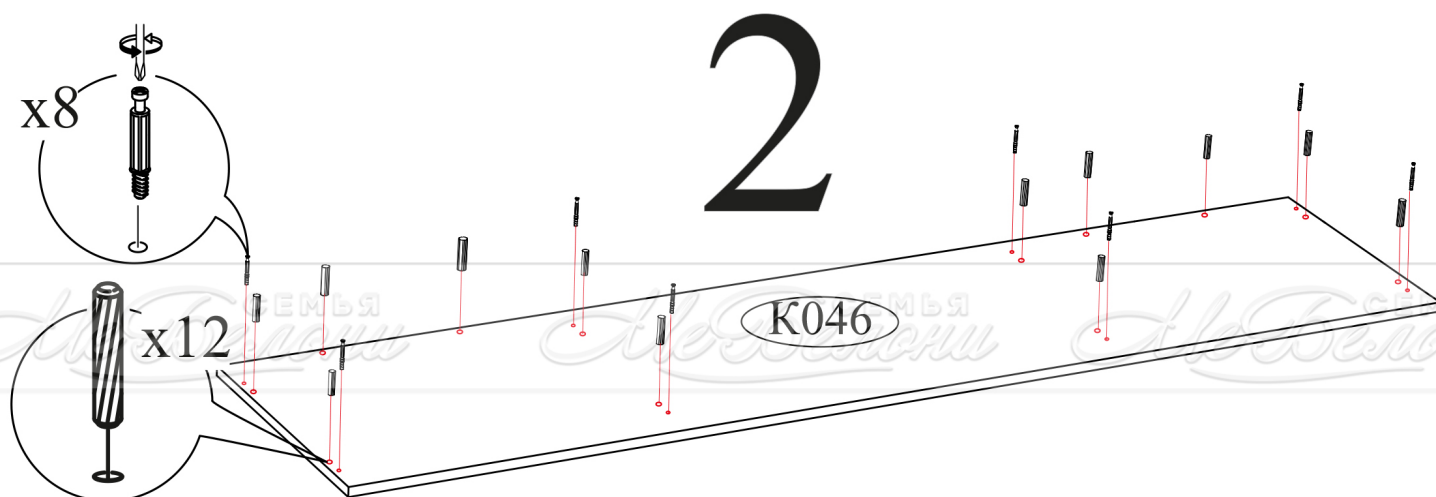

Поз.	Наименование	Длина	Ширина	Кол-во
1	Стекланная полка	526	400	2
Б044	Боковина	387	440	1
Б045	Боковина	387	440	1
Бя001	Боковина ящика	400	98	4
В046	Вязка	387	528	2
Вя006	Вязка ящика	710	98	2
К046	Крышка	1890	460	1
К047	Крышка	1890	460	1
Л014	ЛДВП	738	404	2
Л045	ЛДВП	796	415	1
Пр030	Перегородка	387	440	1
Пр031	Перегородка	387	440	1
Ф014	Фасад	189	796	2

Гвоздь 2x20 50 шт.	Еврокляч 1 шт.	Евровинт 6x50 16 шт.	Заглушка технологическая 4 шт.	Заглушка для евровинта Сонома 4 шт.
Заглушка для эксцентрика Сонома 16 шт.	Направляющая шариковая 400 мм. 2 компл.	Опора прямоугольная 20 мм. 8 шт.	Полкодержатель для стекла 8 шт.	Ручка BTS №36 (160 мм) сонома 4 шт.
Стяжка межсекционная 4x27 мм 1 шт.	Футорка для шурупа 8 шт.	Шкант 8x30 12 шт.	Шуруп 4x16 36 шт.	Эксцентриковая стяжка 16 компл.

Качество мебели зависит от качества сборки.
Рекомендуем доверить сборку специалистам.

Необходимый инструмент для сборки.
Рекомендуем сборку производить вдвоем.

Уважаемый покупатель!

Убедительная просьба сохранять упаковку до полной сборки изделия!

В случае обнаружения брака/дефекта обязательно сфотографировать выявленный дефект и этикетку на упаковке.

На фотографии должно быть четко видно: наименование изделия, дату изготовления и номер бригады.

Претензии по качеству без фотографии этикетки не принимаются.

		Производитель в соответствии с буквой: А - ООО "ЕС-МЕБЕЛЬ", 440034, Россия, г. Пенза, ул. Калинина, д.135Б, лит.А, оф.5 В - ООО "ЛАК-МЕБЕЛЬ", 440004, Россия, г. Пенза, ул. Рабочая, д.7		Бригада 1
Тумба многоцелевого назначения Маркиза ТБ-01		Дата изготовления 01.01.2018		
Цвет: сонома/ крем-сатин		Тумба		
		Срок службы 5 лет. Гарантия 24 мес. 02-102.003		
12595V5K1AYZTT9 18075-01 00491019 18 0001		1/1