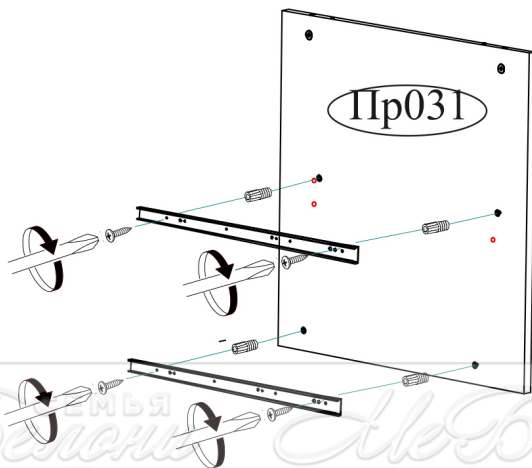

3

4

x4

x4

5

x2

6

x4

7

x15

Шариковые направляющие крепятся снизу боковины и вплотную к фасаду.

Бя001

ЛЮ14

Бя001

Вя006