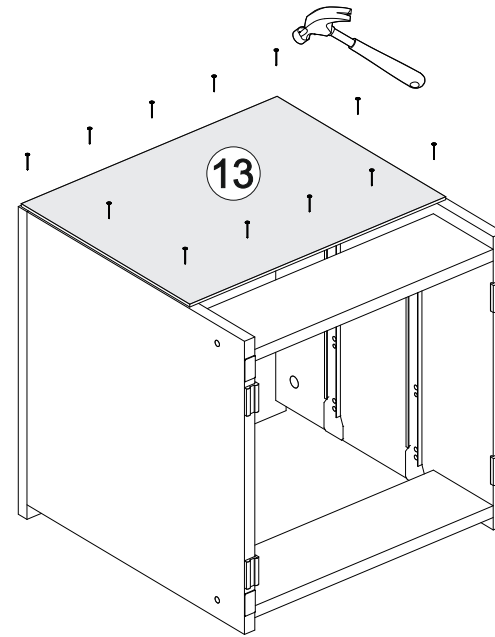

Венеция ТБ

400	420	420

№ дет.	Деталь/Detail	Размер/Size	Кол-во/Quantity	№ упак./№ pack
1	Бок левый/Side left	400x400	1	1/3
2	Бок правый/Side right	400x400	1	1/3
3-4	Задняя стенка ящика/Back side	311x90	2	1/3
5-6	Бок ящика левый/Side left	380x90	2	1/3
7-8	Бок ящика правый/Side right	380x90	2	1/3
9-10	Цоколь/Socle	368x110	2	1/3
11-12	Дно ящика ЛДВП/Drawer bottom	340x380	2	1/3
13	Задняя стенка ЛДВП/Back side	310x400	1	1/3
14-15	Фасад ящика/Front	146x396	2	2/3
16	Крышка/Top	400x420	1	2/3

1

2

3

4

13

11

12

5