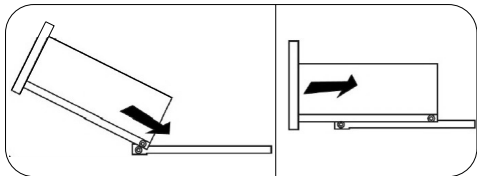

Венеция ТБ

400	420	420

№ дет.	Деталь/Detail	Размер/Size	Кол-во/Quantity	№ упак./№ pack
1	Бок левый/Side left	400x400	1	1/3
2	Бок правый/Side right	400x400	1	1/3
3-4	Задняя стенка ящика/Back side	311x90	2	1/3
5-6	Бок ящика левый/Side left	380x90	2	1/3
7-8	Бок ящика правый/Side right	380x90	2	1/3
9-10	Цоколь/Socle	368x110	2	1/3
11-12	Дно ящика ЛДВП/Drawer bottom	340x380	2	1/3
13	Задняя стенка ЛДВП/Back side	310x400	1	1/3
14-15	Фасад ящика/Front	146x396	2	2/3
16	Крышка/Top	400x420	1	2/3

1

2

3

4

13

11

12

5