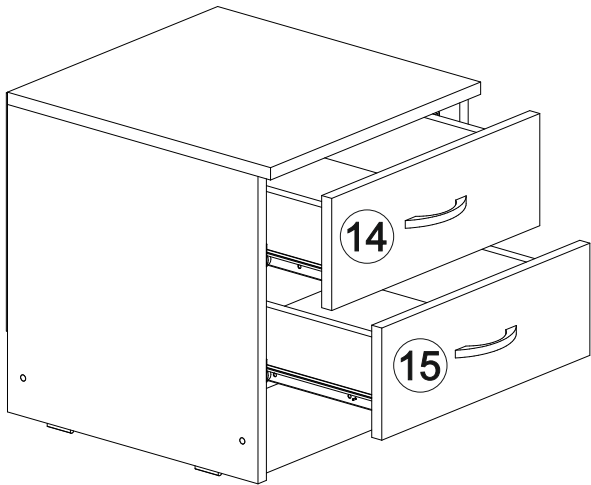

Венеция ТБ

400	420	420

№ дет.	Деталь/Detail	Размер/Size	Кол-во/Quantity	№ упак./№ pack
1	Бок левый/Side left	400x400	1	1/3
2	Бок правый/Side right	400x400	1	1/3
3-4	Задняя стенка ящика/Back side	311x90	2	1/3
5-6	Бок ящика левый/Side left	380x90	2	1/3
7-8	Бок ящика правый/Side right	380x90	2	1/3
9-10	Цоколь/Socle	368x110	2	1/3
11-12	Дно ящика ЛДВП/Drawer bottom	340x380	2	1/3
13	Задняя стенка ЛДВП/Back side	310x400	1	1/3
14-15	Фасад ящика/Front	146x396	2	2/3
16	Крышка/Top	400x420	1	2/3

1

2

3

4

13

11

12

5