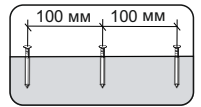

Венеция ТБ

400	420	420

№ дет.	Деталь/Detail	Размер/Size	Кол-во/Quantity	№ упак./№ pack
1	Бок левый/Side left	400x400	1	1/3
2	Бок правый/Side right	400x400	1	1/3
3-4	Задняя стенка ящика/Back side	311x90	2	1/3
5-6	Бок ящика левый/Side left	380x90	2	1/3
7-8	Бок ящика правый/Side right	380x90	2	1/3
9-10	Цоколь/Socle	368x110	2	1/3
11-12	Дно ящика ЛДВП/Drawer bottom	340x380	2	1/3
13	Задняя стенка ЛДВП/Back side	310x400	1	1/3
14-15	Фасад ящика/Front	146x396	2	2/3
16	Крышка/Top	400x420	1	2/3

1

2

3

4

13

11

12

5