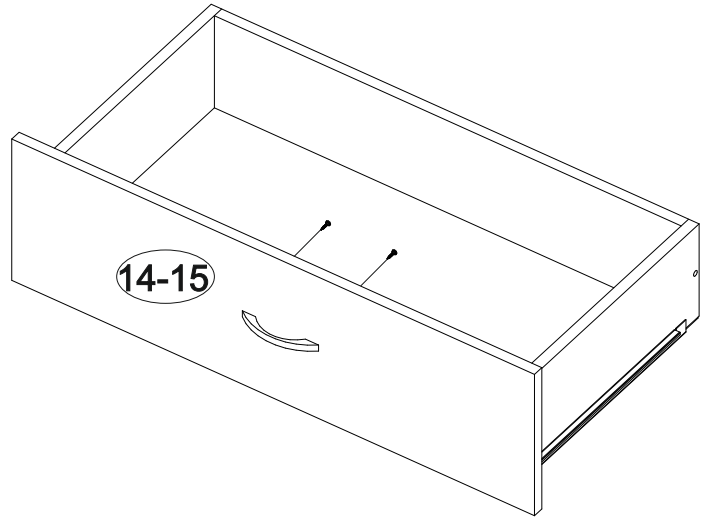

Венеция ТБ

400	420	420

№ дет.	Деталь/Detail	Размер/Size	Кол-во/Quantity	№ упак./№ pack
1	Бок левый/Side left	400x400	1	1/3
2	Бок правый/Side right	400x400	1	1/3
3-4	Задняя стенка ящика/Back side	311x90	2	1/3
5-6	Бок ящика левый/Side left	380x90	2	1/3
7-8	Бок ящика правый/Side right	380x90	2	1/3
9-10	Цоколь/Socle	368x110	2	1/3
11-12	Дно ящика ЛДВП/Drawer bottom	340x380	2	1/3
13	Задняя стенка ЛДВП/Back side	310x400	1	1/3
14-15	Фасад ящика/Front	146x396	2	2/3
16	Крышка/Top	400x420	1	2/3

1

2

3

4

13

11

12

5