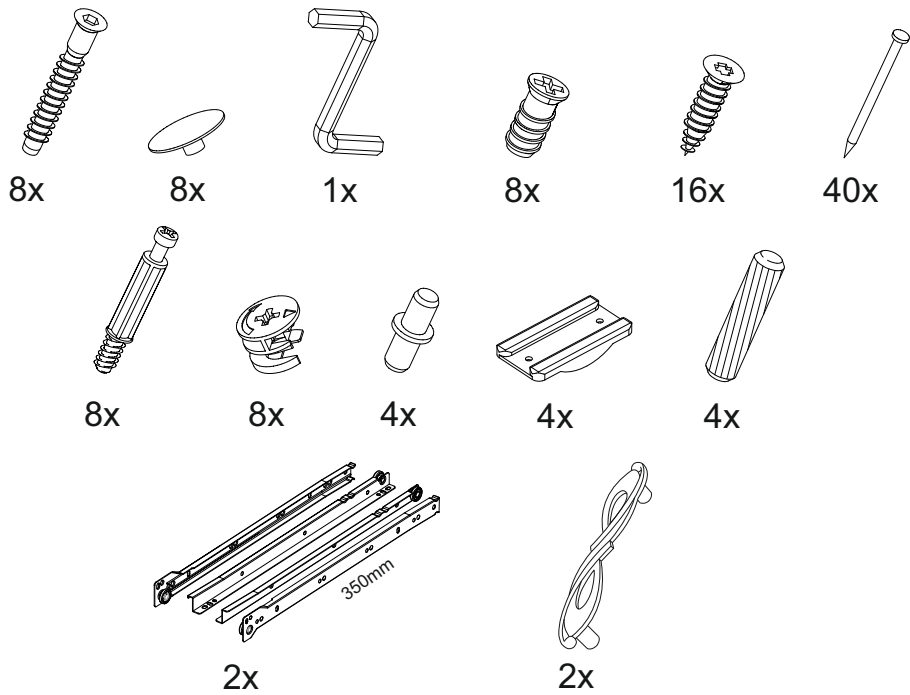

Венеция ТБ

400	420	420

№ дет.	Деталь/Detail	Размер/Size	Кол-во/Quantity	№ упак./№ pack
1	Бок левый/Side left	400x400	1	1/3
2	Бок правый/Side right	400x400	1	1/3
3-4	Задняя стенка ящика/Back side	311x90	2	1/3
5-6	Бок ящика левый/Side left	380x90	2	1/3
7-8	Бок ящика правый/Side right	380x90	2	1/3
9-10	Цоколь/Socle	368x110	2	1/3
11-12	Дно ящика ЛДВП/Drawer bottom	340x380	2	1/3
13	Задняя стенка ЛДВП/Back side	310x400	1	1/3
14-15	Фасад ящика/Front	146x396	2	2/3
16	Крышка/Top	400x420	1	2/3

1

2

3

4

13

11

12

5