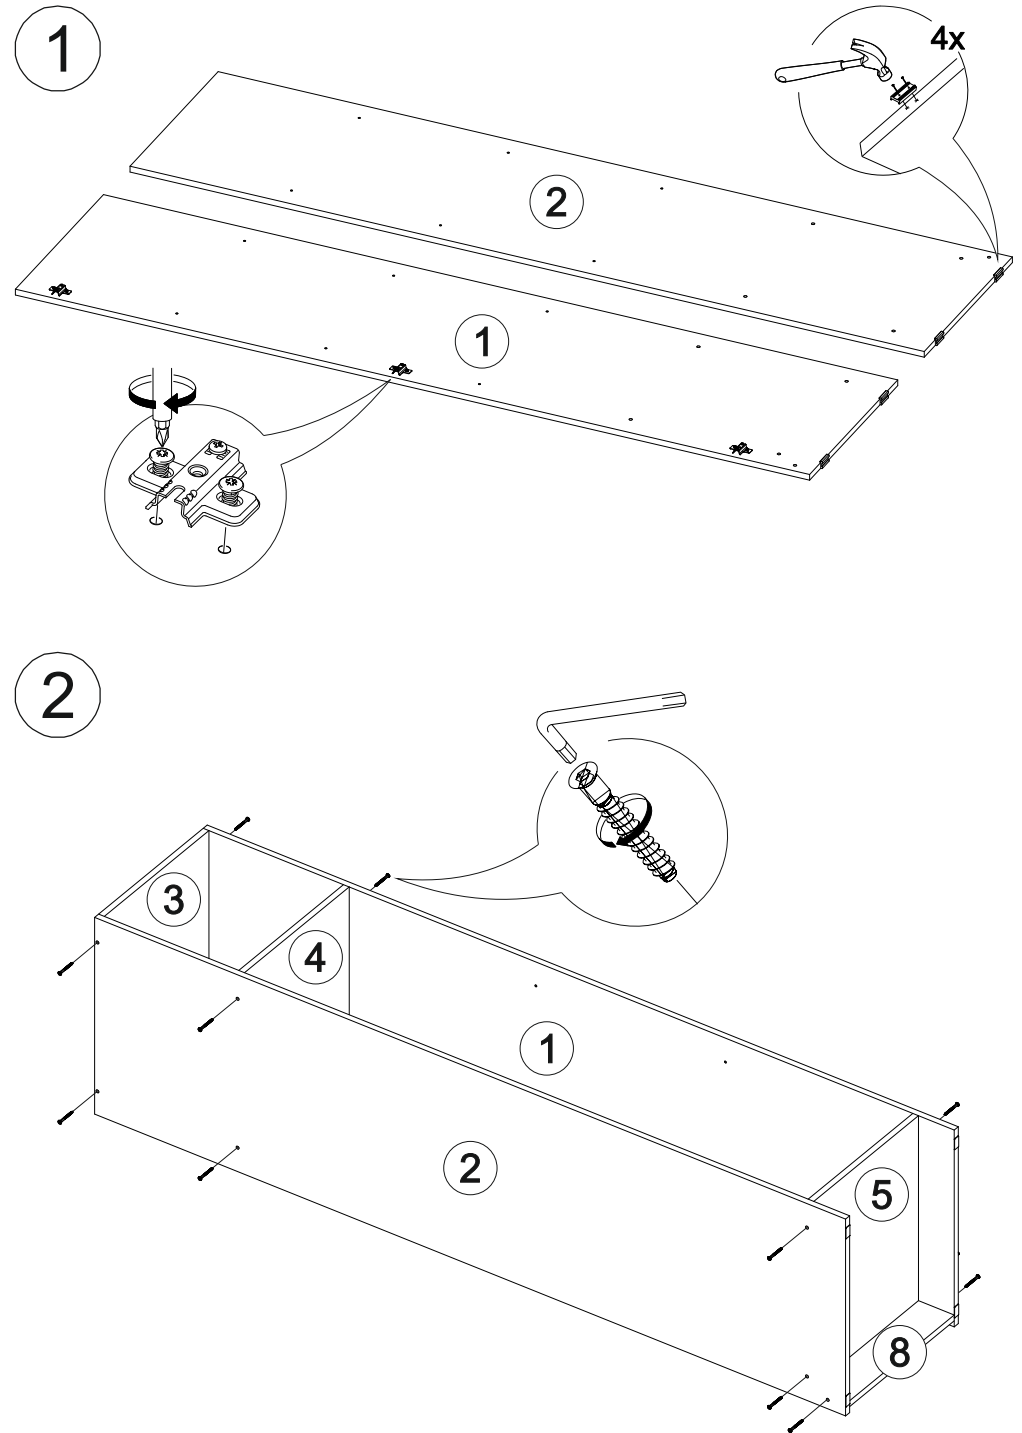

Венеция ШК-1

450	2100	570

№ дет.	Деталь/Detail	Размер/Size	Кол-во/ Quantity	№ упак./ № pack
1	Бок левый/Side left	2100x550	1	1/3
2	Бок правый/Side right	2100x550	1	1/3
3-5	Вязка/Connecting element	418x550	3	1/3
6-7	Полка/Shelf	418x550	2	1/3
8	Цоколь/Socle	418x100	1	1/3
9	Задняя стенка ЛДВП/Back side	2005x445	1	1/3
10	Фасад/Front	2000x446	1	2/3