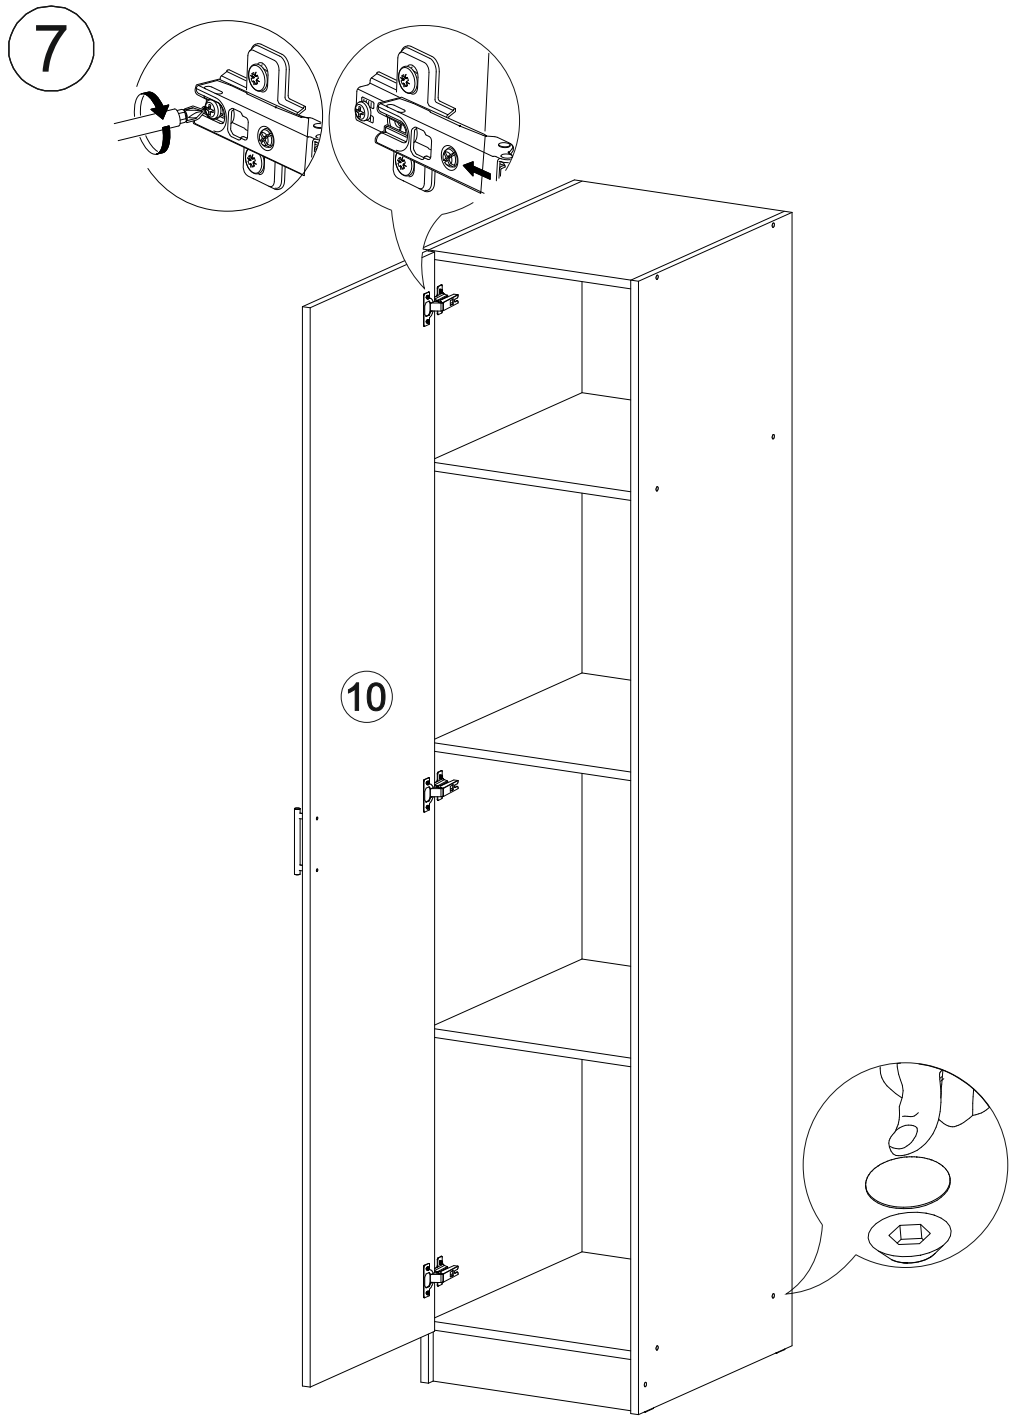

Венеция ШК-1

450	2100	570

№ дет.	Деталь/Detail	Размер/Size	Кол-во/ Quantity	№ упак./ № pack
1	Бок левый/Side left	2100x550	1	1/3
2	Бок правый/Side right	2100x550	1	1/3
3-5	Вязка/Connecting element	418x550	3	1/3
6-7	Полка/Shelf	418x550	2	1/3
8	Цоколь/Socle	418x100	1	1/3
9	Задняя стенка ЛДВП/Back side	2005x445	1	1/3
10	Фасад/Front	2000x446	1	2/3