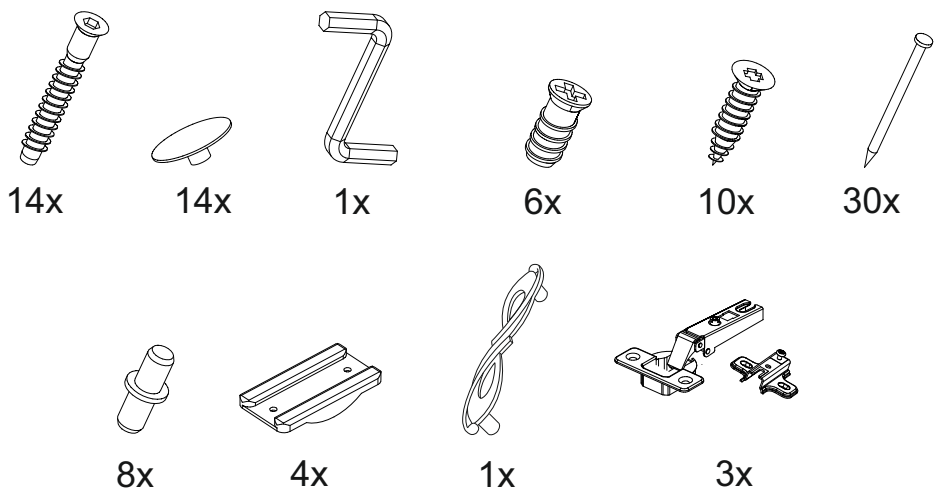

Венеция ШК-1

450	2100	570

№ дет.	Деталь/Detail	Размер/Size	Кол-во/ Quantity	№ упак./ № pack
1	Бок левый/Side left	2100x550	1	1/3
2	Бок правый/Side right	2100x550	1	1/3
3-5	Вязка/Connecting element	418x550	3	1/3
6-7	Полка/Shelf	418x550	2	1/3
8	Цоколь/Socle	418x100	1	1/3
9	Задняя стенка ЛДВП/Back side	2005x445	1	1/3
10	Фасад/Front	2000x446	1	2/3

3

4

5

6