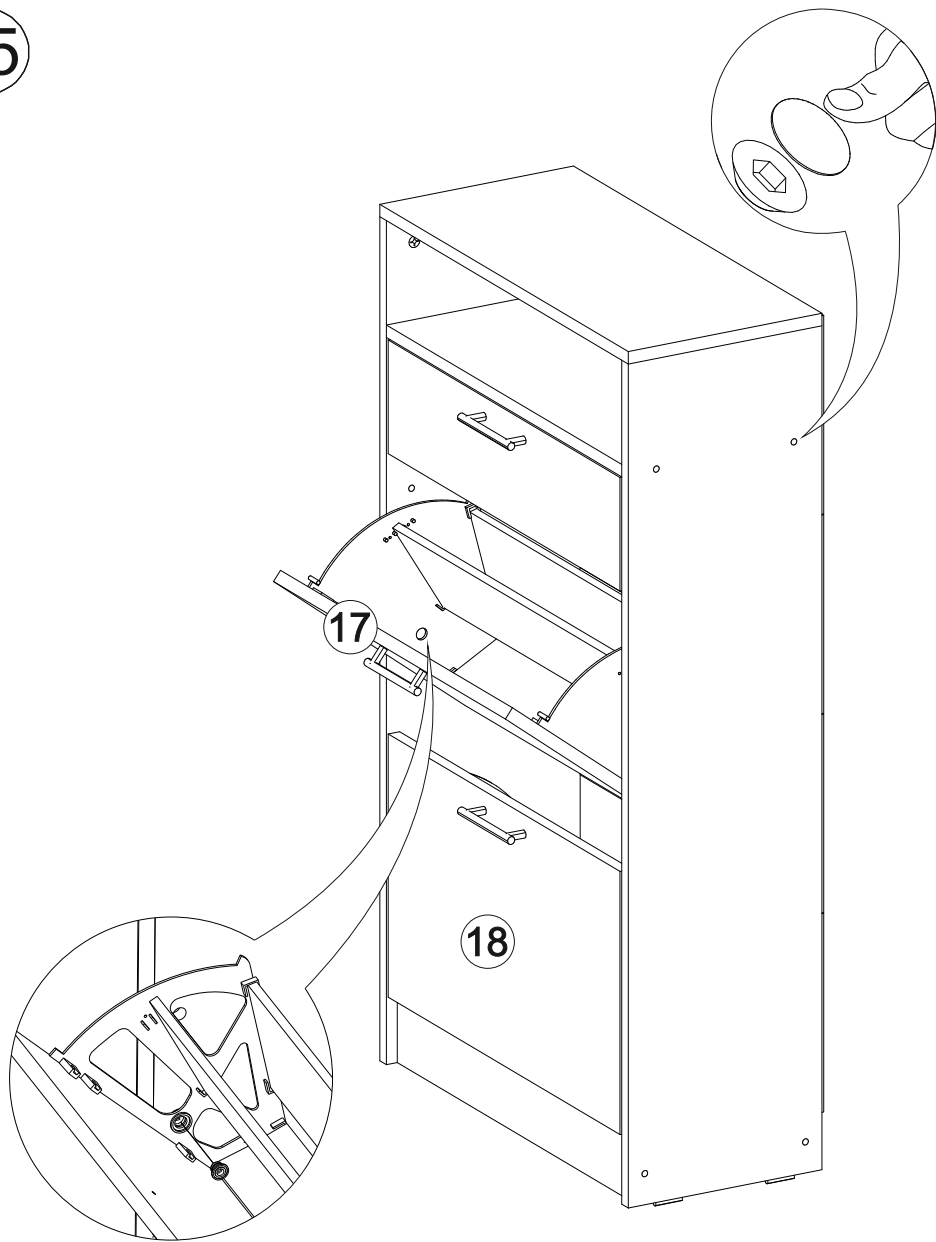

№ дет.	Деталь/Detail	Размер/Size	Кол-во/Quantity	№ упак./№ pack
1	Бок левый/Side left	1084x270	1	1/2
2	Бок правый/Side right	1084x270	1	1/2
3	Вязка/Connecting element	568x270	1	1/2
4	Крышка/Top	600x270	1	1/2
5-6	Цоколь/Socle	568x80	2	1/2
7	Бок ящика левый/Side left	250x110	1	1/2
8	Бок ящика правый/Side right	250x110	1	1/2
9	Задняя стенка ящика/Back side	511x110	1	1/2
10-13	Вставка/Insert	134x550	4	1/2
14-15	Вставка/Insert	85x550	2	1/2
16	Фасад/Front	146x560	1	1/2
17-18	Фасад/Front	338x560	2	1/2
19	Дно ящика ЛДВП/Drawer bottom	540x250	1	1/2
20-23	Задняя стенка ЛДВП/Back side	225x595	4	1/2
24-26	Соединитель ДВП/Connector	568	3	1/2