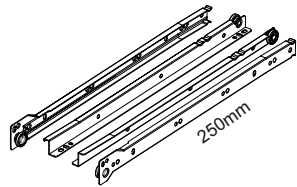

## Вега ОБ-3

		
600	1100	270

12x

12x

1x

4x

36x

40x

6x

6x

2x

4x

3x

1x

2x

15

№ дет.	Деталь/Detail	Размер/Size	Кол-во/Quantity	№ упак./№ pack
1	Бок левый/Side left	1084x270	1	1/2
2	Бок правый/Side right	1084x270	1	1/2
3	Вязка/Connecting element	568x270	1	1/2
4	Крышка/Top	600x270	1	1/2
5-6	Цоколь/Socle	568x80	2	1/2
7	Бок ящика левый/Side left	250x110	1	1/2
8	Бок ящика правый/Side right	250x110	1	1/2
9	Задняя стенка ящика/Back side	511x110	1	1/2
10-13	Вставка/Insert	134x550	4	1/2
14-15	Вставка/Insert	85x550	2	1/2
16	Фасад/Front	146x560	1	1/2
17-18	Фасад/Front	338x560	2	1/2
19	Дно ящика ЛДВП/Drawer bottom	540x250	1	1/2
20-23	Задняя стенка ЛДВП/Back side	225x595	4	1/2
24-26	Соединитель ДВП/Connector	568	3	1/2