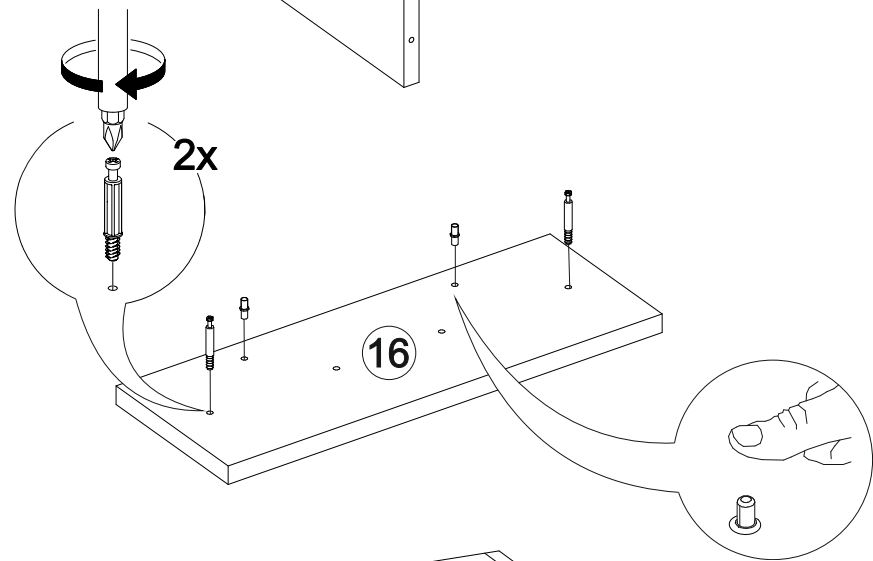

№ дет.	Деталь/Detail	Размер/Size	Кол-во/Quantity	№ упак./№ pack
1	Бок левый/Side left	1084x270	1	1/2
2	Бок правый/Side right	1084x270	1	1/2
3	Вязка/Connecting element	568x270	1	1/2
4	Крышка/Top	600x270	1	1/2
5-6	Цоколь/Socle	568x80	2	1/2
7	Бок ящика левый/Side left	250x110	1	1/2
8	Бок ящика правый/Side right	250x110	1	1/2
9	Задняя стенка ящика/Back side	511x110	1	1/2
10-13	Вставка/Insert	134x550	4	1/2
14-15	Вставка/Insert	85x550	2	1/2
16	Фасад/Front	146x560	1	1/2
17-18	Фасад/Front	338x560	2	1/2
19	Дно ящика ЛДВП/Drawer bottom	540x250	1	1/2
20-23	Задняя стенка ЛДВП/Back side	225x595	4	1/2
24-26	Соединитель ДВП/Connector	568	3	1/2

11

12

4

5

6

7

8

9