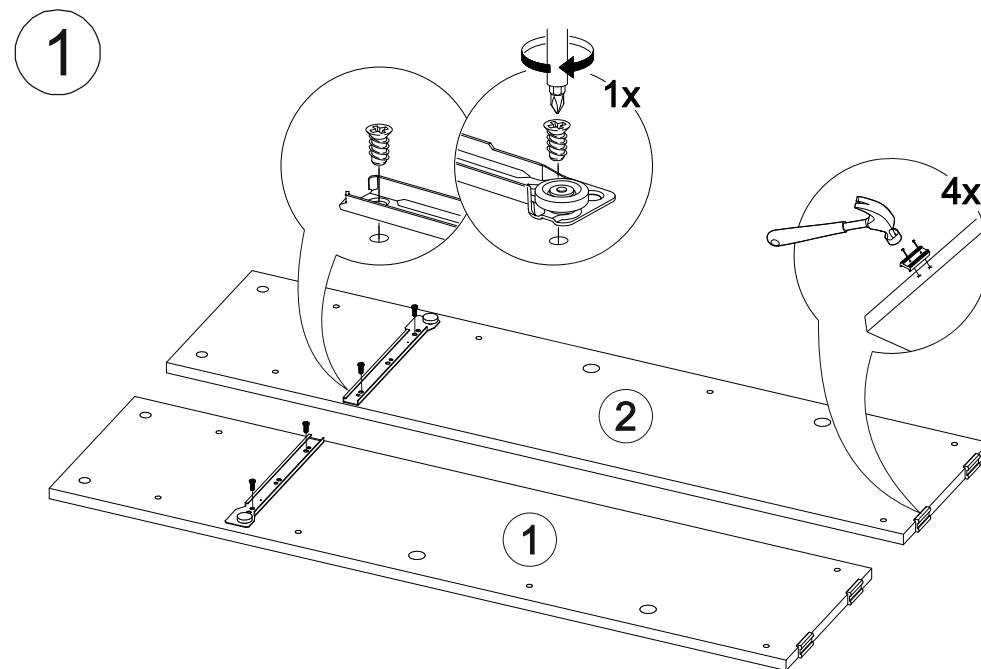

№ дет.	Деталь/Detail	Размер/Size	Кол-во/Quantity	№ упак./№ pack
1	Бок левый/Side left	1084x270	1	1/2
2	Бок правый/Side right	1084x270	1	1/2
3	Вязка/Connecting element	568x270	1	1/2
4	Крышка/Top	600x270	1	1/2
5-6	Цоколь/Socle	568x80	2	1/2
7	Бок ящика левый/Side left	250x110	1	1/2
8	Бок ящика правый/Side right	250x110	1	1/2
9	Задняя стенка ящика/Back side	511x110	1	1/2
10-13	Вставка/Insert	134x550	4	1/2
14-15	Вставка/Insert	85x550	2	1/2
16	Фасад/Front	146x560	1	1/2
17-18	Фасад/Front	338x560	2	1/2
19	Дно ящика ЛДВП/Drawer bottom	540x250	1	1/2
20-23	Задняя стенка ЛДВП/Back side	225x595	4	1/2
24-26	Соединитель ДВП/Connector	568	3	1/2