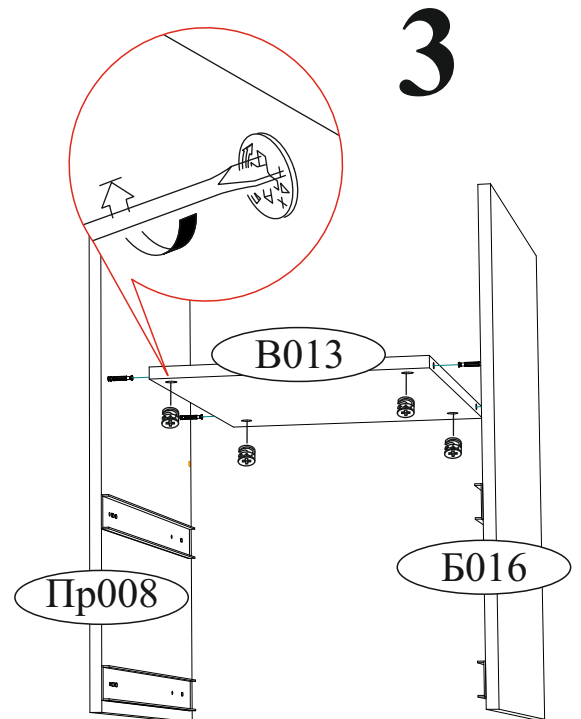

Комплектовочная ведомость				
Поз.	Наименование	Длина	Ширина	Кол-во
Б016	Боковина	669	520	1
Б017	Боковина	695	518	1
Бя003	Бок ящика	500	142	4
В012	Вязка	666	320	1
В013	Вязка	368	520	1
Вя003	Вязка ящика	310	142	2
К011	Крышка	540	402	1
Л012	ЛДВП	683	396	1
Л013	ЛДВП	504	338	2
Пр008	Перегородка	669	520	1
Сл002	Столешница	1086	600	1
Ф070	Фасад	396	221	2

Евровинт 6x50 16 шт.	Заглушка для еровинта 12 шт.	Заглушка для эксцентрика 16 шт.	Направляющая шариковая 500 мм. 2 компл.	Опора прямоугольная 20 мм. 4 шт.
Ручка BTS №15 2 шт.	Опора подпятник регулируемая 2 шт.	Гвоздь 2x20 50 шт.	Евроключ 1 шт.	Шкант 8x30 6 шт.
Шуруп 4x16 28 шт.	Эксцентриковая стяжка 18 шт.	Заглушка технологическая Ф8 3 шт.		

**Качество мебели зависит от качества сборки.
Рекомендуем доверить сборку специалистам.**

Необходимый инструмент для сборки.
Рекомендуем сборку производить вдвоем.

Уважаемый покупатель!

Убедительная просьба сохранять упаковку до полной сборки изделия!

В случае обнаружения брака/дефекта обязательно сфотографировать выявленный дефект и этикетку на упаковке. На фотографии должно быть четко видно: наименование изделия, дату изготовления и номер бригады. Претензии по качеству без фотографии этикетки не принимаются.

  Центральная секция Либерти ЦС-02 сонома/ венге	 Дата изготовления 01.01.2018	
	Тумба Срок службы 5 лет. Гарантия 24 мес. 02-102.003	
Цвет: 12595V5K1AYZT9 18075-01 00491019 18 0001	1/5