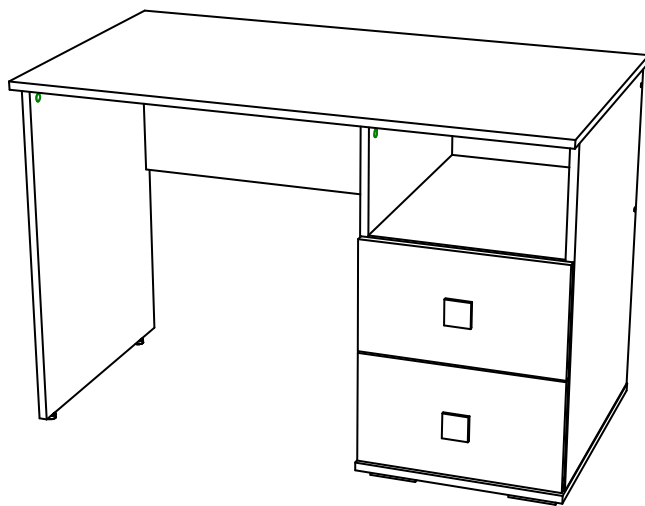

Инструкция по сборке и эксплуатации мебели Набор мебели для детской комнаты «Тренд» Стол письменный ПС-02

Габаритные размеры
Ширина (мм): 1086
Высота (мм): 721
Глубина (мм): 600

максимальная нагрузка
на полку - 10 кг.
на ящик - 10 кг.

Модуль универсальный
Собирается налевою и
направую сторону

Видео инструкция
по сборке письменного
стола