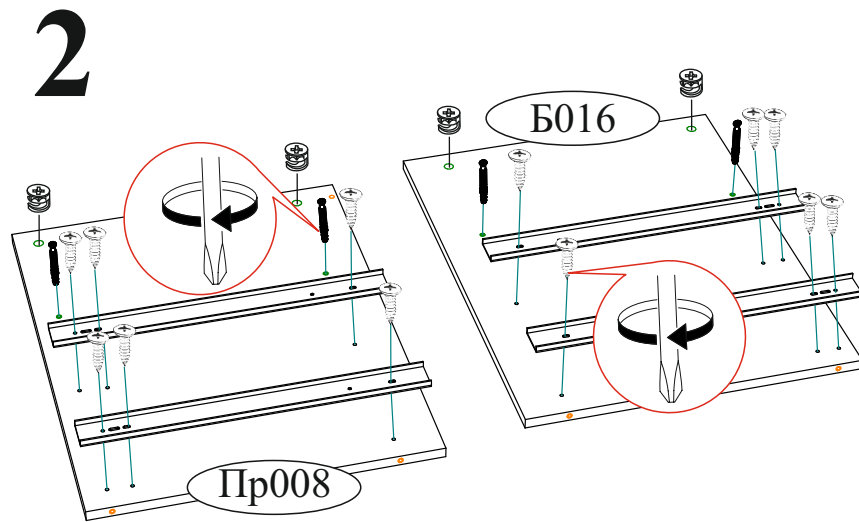

Комплектовочная ведомость				
Поз.	Наименование	Длина	Ширина	Кол-во
Б016	Боковина	669	520	1
Б017	Боковина	695	518	1
Бя003	Бок ящика	500	142	4
В012	Вязка	666	320	1
В013	Вязка	368	520	1
Вя003	Вязка ящика	310	142	2
К011	Крышка	540	402	1
Л012	ЛДВП	683	396	1
Л013	ЛДВП	504	338	2
Пр008	Перегородка	669	520	1
Сл002	Столешница	1086	600	1
Ф070	Фасад	396	221	2

Евровинт 6x50 16 шт.	Заглушка для еровинта 12 шт.	Заглушка для эксцентрика 16 шт.	Направляющая шариковая 500 мм. 2 компл.	Опора прямоугольная 20 мм. 4 шт.
Ручка BTS №15 2 шт.	Опора подпятник регулируемая 2 шт.	Гвоздь 2x20 50 шт.	Евроключ 1 шт.	Шкант 8x30 6 шт.
Шуруп 4x16 28 шт.	Эксцентриковая стяжка 18 шт.	Заглушка технологическая Ф8 3 шт.		

**Качество мебели зависит от качества сборки.
Рекомендуем доверить сборку специалистам.**

Необходимый инструмент для сборки.
Рекомендуем сборку производить вдвоем.

Уважаемый покупатель!

Убедительная просьба сохранять упаковку до полной сборки изделия!

В случае обнаружения брака/дефекта обязательно сфотографировать выявленный дефект и этикетку на упаковке. На фотографии должно быть четко видно: наименование изделия, дату изготовления и номер бригады. Претензии по качеству без фотографии этикетки не принимаются.

  Центральная секция Либерти ЦС-02 сонома/ венге	 Дата изготовления 01.01.2018	
	Тумба Срок службы 5 лет. Гарантия 24 мес. 02-102.003	
Цвет: 12595V5K1AYZT9 18075-01 00491019 18 0001	1/5